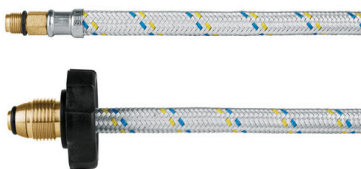

49225

Regulador 1 vía c/accesorios
FOSET

49226

Regulador 2 vías c/accesorios
FOSET

PLOM183

Regulador 2 vías 2001
PRECIMEX

PLOM559

Regulador mini baja entrada
americana

PLOM560

Regulador mini alta presión rojo

PLOM185

Regulador 2° etapa 13x13mm
baja presión

PLOM188

Regulador rojo 1° etapa harper

49513

RFlexico pigtail 55cm c/maneral
FOSET