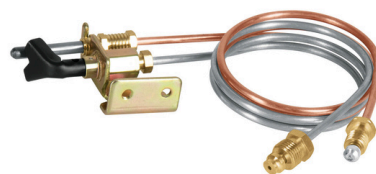

46146

Termopar abanico CBR/ALU LP
FOSET