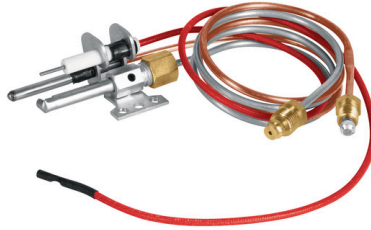

46149

Termopar bujía LP
FOSET