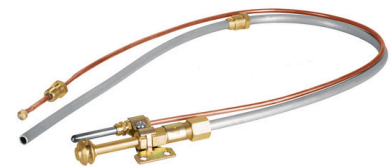

49537

Flotador #6 c/varilla espuma
FOSET

PLOM246

Flotador cobre #8 reforzado cisterna

PLOM247

Flotador cobre # 6 reforzado
tinaco

49210

Termocople roscable cobre
FOSET

49211

Termocople soldable cobre
FOSET

49212

Termopar abanico CBR/CBR LP
FOSET

46146

Termopar abanico CBR/ALU LP
FOSET

46147

Termopar piloto greyson LP
FOSET