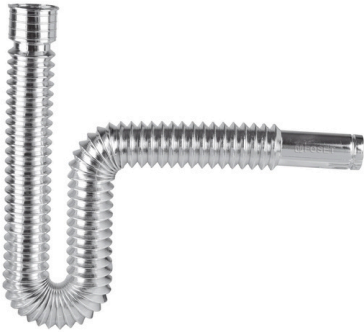

49507

Cespol flex cromado universal
FOSET