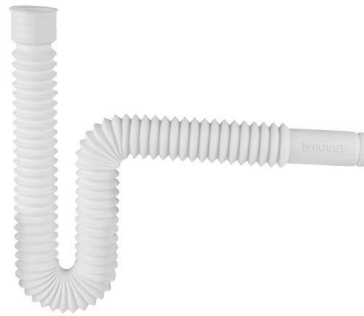

47037

Cuello mezcladora bar
FOSET

49337

Cespol latón lavabo moneda
FOSET

49366

Cespol flex bote lavabo
FOSET

49947

Trampa hule lavabo
FOSET

PLOM224

Soporte lavabo lamina (pza)

PLOM225

Soporte lavabo universal aluminio

49507

Cespol flex cromado universal
FOSET

49509

Cespol flex blanco universal
FOSET

PLOM350

Extensión fregadero 20cm PVC

PLOM348

Extensión fregadero 15cm cobre

PLOM349

Extensión fregadero 20cm cobre

PLOM352

Casquillo fregadero 10cm latón