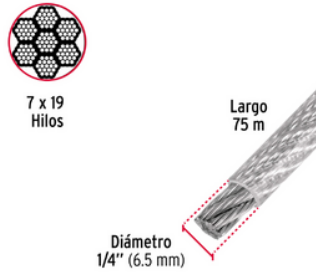

44224
Cable 1/4" acero recubierto pvc 7 X 19