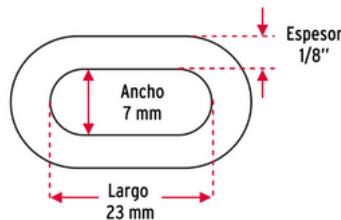

44212
Cable 3/16" acero 7 X 19 hilos

44213
Cable 1/4" acero 7 X 19 hilos

44223
Cable 3/16" acero recubierto pvc 7 X 19

44224
Cable 1/4" acero recubierto pvc 7 X 19

44225
Cable 1/8" acero recubierto pvc 7 X 19