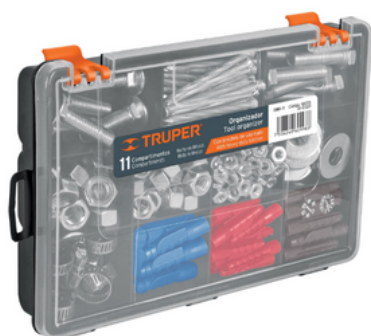

ARTÍCULOS

VARIOS

10035
Organizador de espacios 9" 11
TRUPER

10770
Lona reforzada 1.5 X 2 mt
gris

11129
Manguera 1" roja 4 capas

11870
Eje p/carretilla acero pulido

11876
Abrazadera p/eje carretilla

11940
Separador lozeta 8 mm
TRUPER 75 pzas