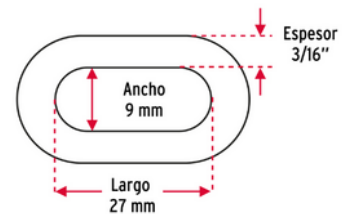

44212
Cable 3/16" acero 7 X 19 hilos

44213
Cable 1/4" acero 7 X 19 hilos

44223
Cable 3/16" acero recubierto pvc 7 X 19

44224
Cable 1/4" acero recubierto pvc 7 X 19

44225
Cable 1/8" acero recubierto pvc 7 X 19