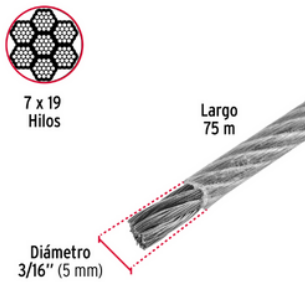

44190
Cadena tipo victor 2.0 mm
FIERO

7 x 7
Hilos

Diámetro
1/16" (1.5 mm)

Largo
75 m

44208
Cable 1/16" acero 7 X 7
hilos

44211
Cable 1/8" acero 7 X 19 hilos

44212
Cable 3/16" acero 7 X 19 hilos

44213
Cable 1/4" acero 7 X 19 hilos