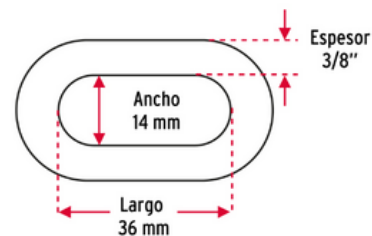

44261
Cadena 3/16" pulida FIERO

44264
Cadena 3/8" pulida
FIERO