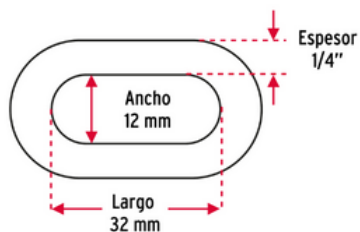

44226
Cable 3/32" acero recubierto pvc 7 X 19

44262
Cadena 1/4" pulida
FIERO