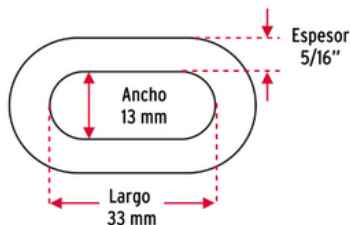

44260
Cadena 1/8" pulida FIERO

44263
Cadena 5/16" pulida
FIERO