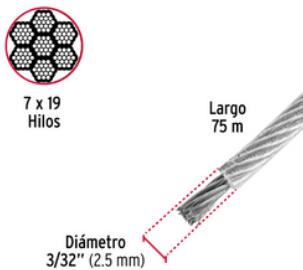

44212
Cable 3/16" acero 7 X 19 hilos

44213
Cable 1/4" acero 7 X 19 hilos

44223
Cable 3/16" acero recubierto pvc 7 X 19

44224
Cable 1/4" acero recubierto pvc 7 X 19

44225
Cable 1/8" acero recubierto pvc 7 X 19