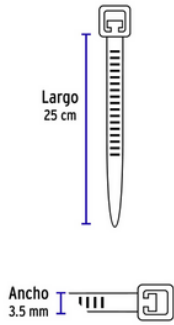

44305
Cinchos plástico 25 X 3.5 cm
50 pzas VOLTECK