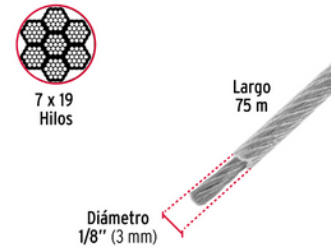

44225
Cable 1/8" acero recubierto pvc 7 X 19