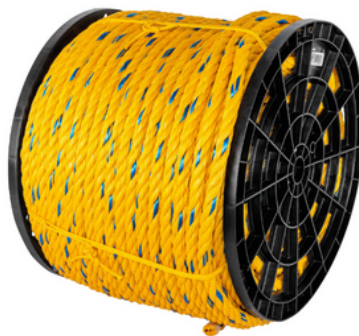

44491
Cuerda 3/4" polipropileno
amarilla 6