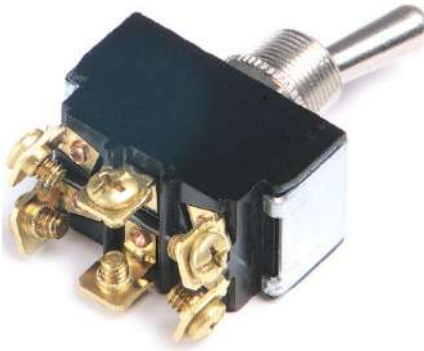

ELEC176

Interruptor palanca 6 tornillos