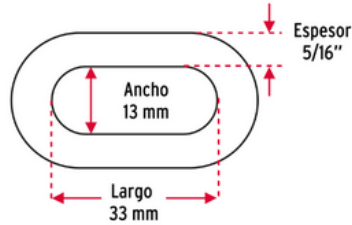

44260
Cadena 1/8" pulida FIERO

44263
Cadena 5/16" pulida
FIERO