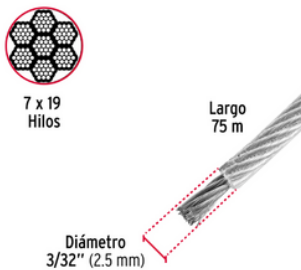

44212
Cable 3/16" acero 7 X 19 hilos

44213
Cable 1/4" acero 7 X 19 hilos

44223
Cable 3/16" acero recubierto pvc 7 X 19

44224
Cable 1/4" acero recubierto pvc 7 X 19

44225
Cable 1/8" acero recubierto pvc 7 X 19