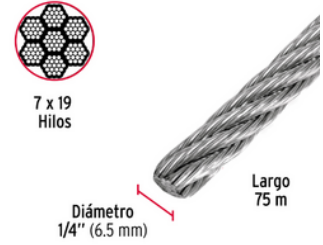

7 x 7  
Hilos

Diámetro  
1/16" (1.5 mm)  
Largo  
75 m  
**44208**  
Cable 1/16" acero 7 X 7  
hilos

**44211**  
Cable 1/8" acero 7 X 19 hilos

**44212**  
Cable 3/16" acero 7 X 19 hilos

**44213**  
Cable 1/4" acero 7 X 19 hilos