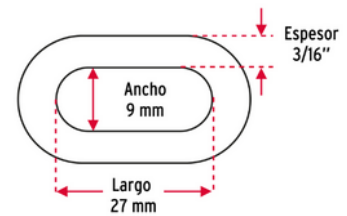

44212
Cable 3/16" acero 7 X 19 hilos

44213
Cable 1/4" acero 7 X 19 hilos

44223
Cable 3/16" acero recubierto pvc 7 X 19

44224
Cable 1/4" acero recubierto pvc 7 X 19

44225
Cable 1/8" acero recubierto pvc 7 X 19