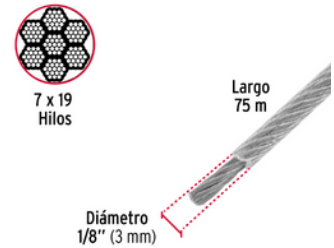

44225
Cable 1/8" acero recubierto pvc 7 X 19