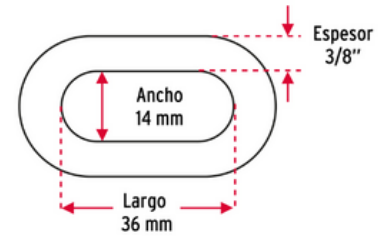

44261
Cadena 3/16" pulida FIERO

44264
Cadena 3/8" pulida
FIERO