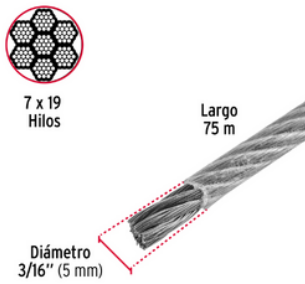

7 x 7  
Hilos

Diámetro  
1/16" (1.5 mm)  
Largo  
75 m  
**44208**  
Cable 1/16" acero 7 X 7  
hilos

**44211**  
Cable 1/8" acero 7 X 19 hilos

**44212**  
Cable 3/16" acero 7 X 19 hilos

**44213**  
Cable 1/4" acero 7 X 19 hilos