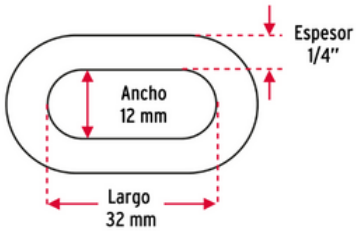

44226
Cable 3/32" acero recubierto pvc 7 X 19

44262
Cadena 1/4" pulida
FIERO