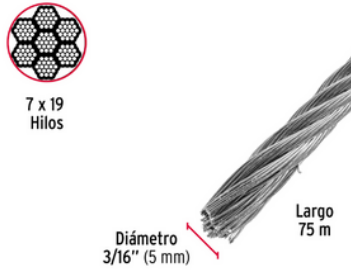

7 x 7  
Hilos

Diámetro  
1/16" (1.5 mm)  
Largo  
75 m  
**44208**  
Cable 1/16" acero 7 X 7  
hilos

**44211**  
Cable 1/8" acero 7 X 19 hilos

**44212**  
Cable 3/16" acero 7 X 19 hilos

**44213**  
Cable 1/4" acero 7 X 19 hilos