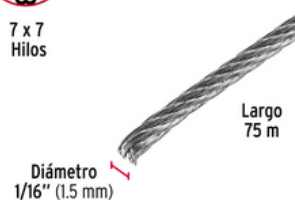

7 x 7  
Hilos

Diámetro  
1/16" (1.5 mm)  
Largo  
75 m  
**44208**  
Cable 1/16" acero 7 X 7  
hilos

**44211**  
Cable 1/8" acero 7 X 19 hilos

**44212**  
Cable 3/16" acero 7 X 19 hilos

**44213**  
Cable 1/4" acero 7 X 19 hilos