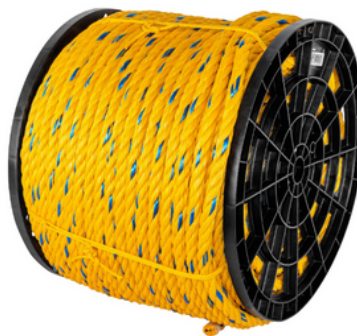

44491
Cuerda 3/4" polipropileno
amarilla 6