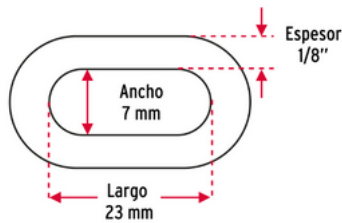

44212
Cable 3/16" acero 7 X 19 hilos

44213
Cable 1/4" acero 7 X 19 hilos

44223
Cable 3/16" acero recubierto pvc 7 X 19

44224
Cable 1/4" acero recubierto pvc 7 X 19

44225
Cable 1/8" acero recubierto pvc 7 X 19